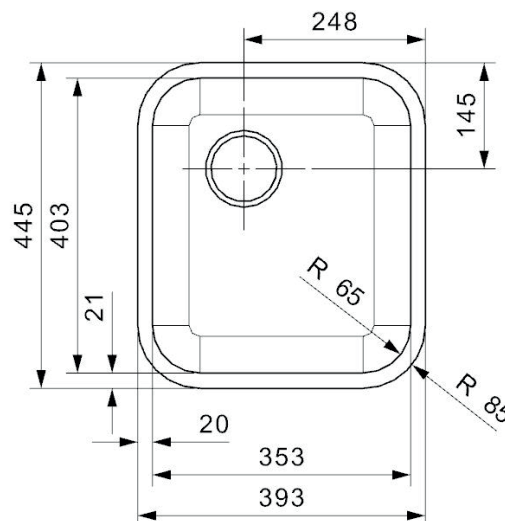

L18 4035 OKG WORX vask

Udskæringsmål

Varenr.: R03305
VVS-nr.: 681298100

Godstykkelse: 1,0 mm
Min. skabsbredde: 500 mm

Fikseringsclips til nedfældning medfølger

LAVABO®

UDSKÆRINGSMÅL Nedfældning
AUSSPARURNG Einbau
CUTOUT Normal instalation

UDSKÆRINGSMÅL Planlimning
AUSSPARURNG Flächenbündig
CUTOUT Flush mount