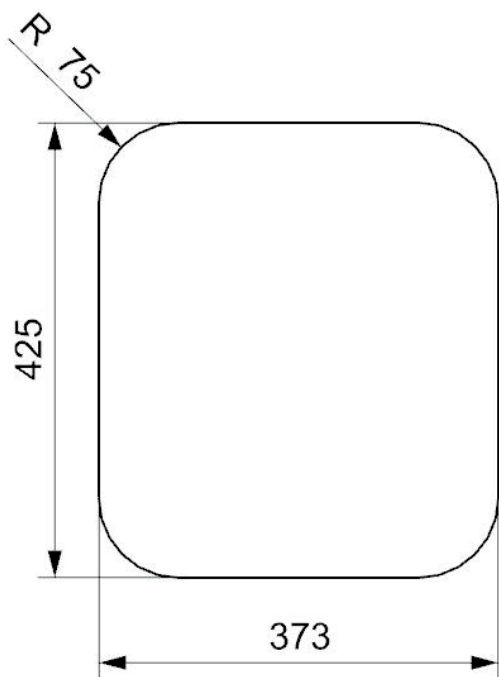

L18 4035 OKG WORX vask

Udskæringsmål

Varenr.: R03305
VVS-nr.: 681298100

Godstykkelse: 1,0 mm
Min. skabsbredde: 500 mm

Fikseringsclips til nedfældning medfølger

LAVABO®

UDSKÆRINGSMÅL Nedfældning
AUSSPARURNG Einbau
CUTOUT Normal instalation

UDSKÆRINGSMÅL Planlimning
AUSSPARURNG Flächenbündig
CUTOUT Flush mount